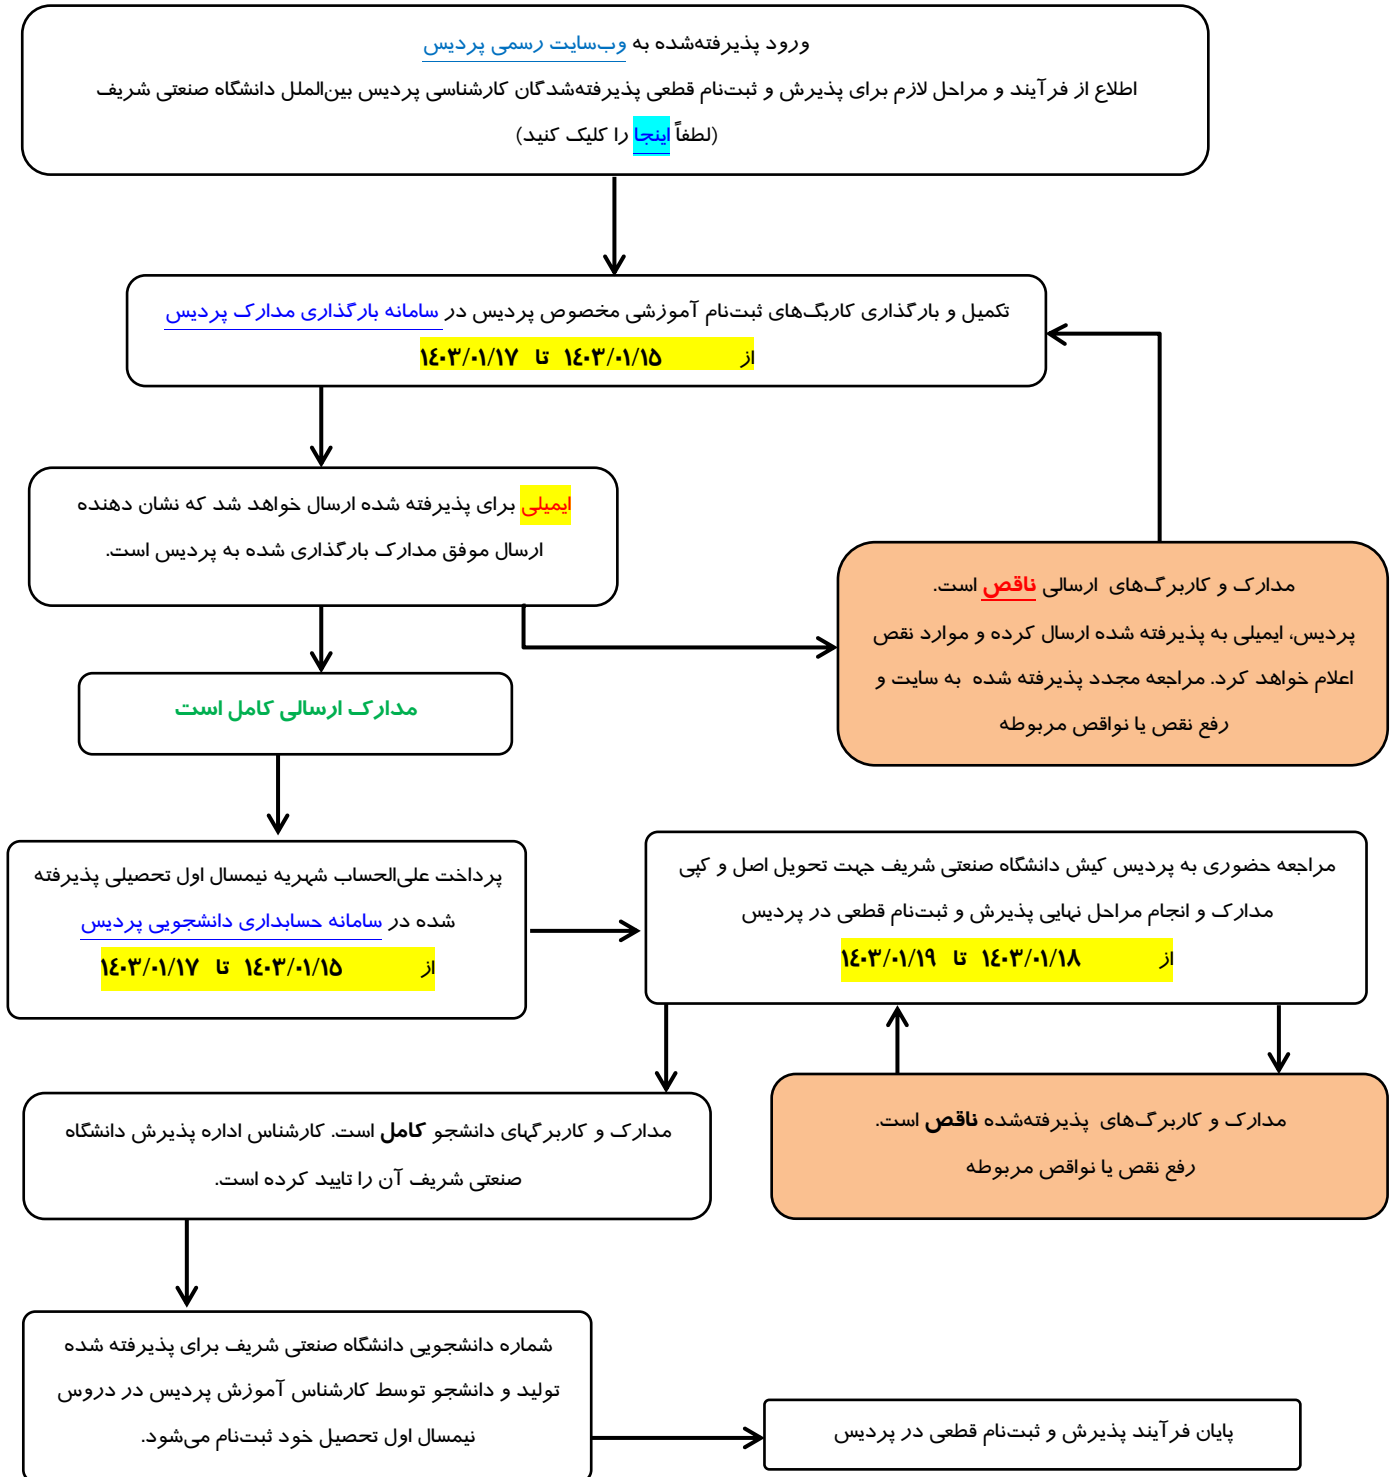

## گردش کار ثبت نام پذیرفته شدگان مقطع کارشناسی

### مرحله تکمیل ظرفیت - ورودی بهمن ماه ۱۴۰۲

**کلاسهای درسی پذیرفته شدگان بهمن ماه ۱۴۰۲ از روز شنبه مورخ ۱۸ فروردین ماه آغاز خواهد شد.**